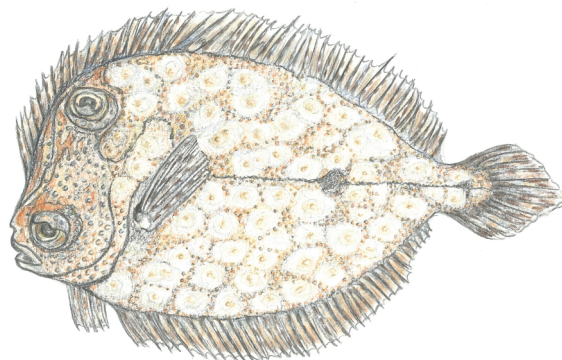

TACÓ (*Bothus podas*)

Dibuix: Hortènsia Belmonte

 **Maduresa sexual:** 14 cm

 **Època de reproducció:** de maig a agost al Mediterrani, a les

 Açores l'època dura fins al setembre

Hàbitat: bentònic (fons del mar)

? Curiositats:

- els mascles adults defensen grans territoris que inclouen els territoris més petits de les femelles
- és capaç de canviar de color per mimetitzar-se amb el fons

 **Talla mínima legal de captura:** no definida